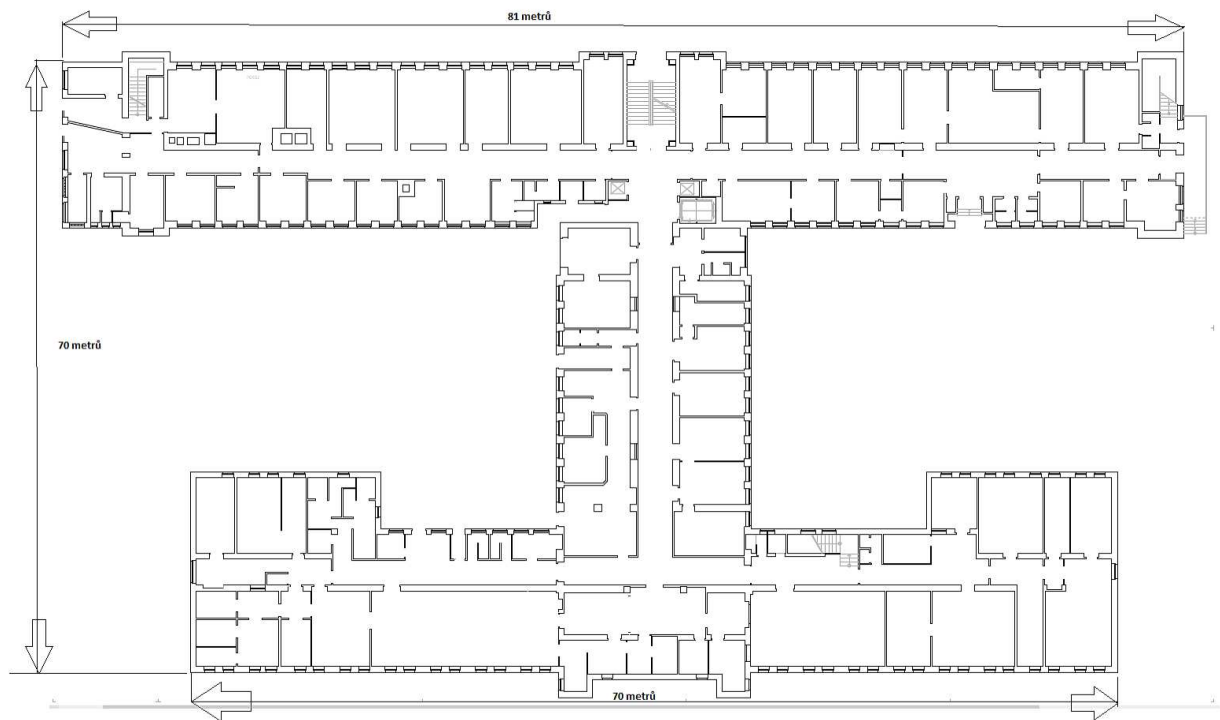

Výška budovy je 18m

LDN

1PP - LDN, lékárna, jídelna, rehabilitace HTS

Síla signálu nejméně -80dBm

LÉKÁRNA

↑
Serverovna - dolní

LDN

KUCHYNĚ-JÍDELNA