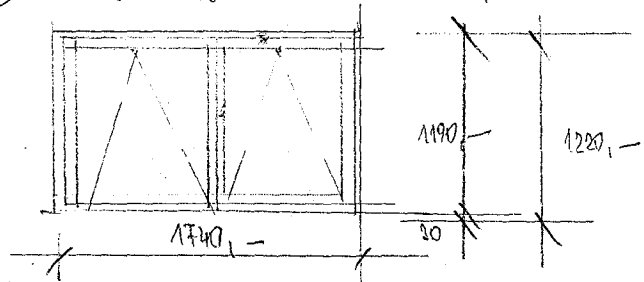

① ks: 38,- VOKNA 1,2

- ① Barva bílá, plast
 - ② kování OS levé OS Pravo
 - ③ výplň OS levé OS Pravo
- 4x 6-16-4, U11, 24dB, chrom. Utvář. p. profil; Podkladový profil; 30mm.

Popis: 2ks oken z bezpečnostním sklem.
6ks síťka proti hmyzu (kovex).

② ks: 4 VOKNA 1,2

- ① Barva bílá, plast
 - ② kování OS levé, OS Pravo
 - ③ výplň
- 2x 6-16-4, U11, 24dB, chrom. Utvář. p. profil; Podkladový profil; 30mm.

Popis: 1ks s bezpečnostním sklem (kovex).
2ks s třpytkou dřev.
1ks síťka proti hmyzu

③ ks: 13 VOKNA 1,2

- ① Barva bílá, plast
- ② kování: výklopka
- ③ výplň: 2x 6-16-4, U11, 24dB

Popis: 13ks s bezpečnostním sklem (kovex).
2ks s třpytkou dřev.
13ks pákové ovládání.

④ ks: 2 VOKNA 1,2

- ① Barva bílá, plast
 - ② kování: výklopka - ovládání pákov.
 - ③ výplň: 1x 6-16-4, U11, 24dB
- Podkladový profil; 30mm.