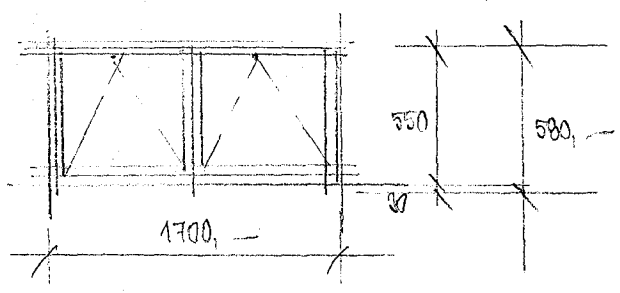

② ks: 4 VOKNA 1,2

- ① Barva bílá, plast
 - ② kování OS levé, OS Pravo
 - ③ výplň
- 2x 6-16-4, U11, 24dB, chrom. Utvář. p. profil; Podkladový profil; 30mm.

Popis: 1ks s bezpečnostním sklem (kovex).
2ks s třpytkou dřev.
1ks síťka proti hmyzu

③ ks: 13 VOKNA 1,2

- ① Barva bílá, plast
- ② kování: výklopka
- ③ výplň: 2x 6-16-4, U11, 24dB

Popis: 13ks s bezpečnostním sklem (kovex).
2ks s třpytkou dřev.
13ks pákové ovládání.

④ ks: 2 VOKNA 1,2

- ① Barva bílá, plast
 - ② kování: výklopka - ovládání pákov.
 - ③ výplň: 1x 6-16-4, U11, 24dB
- Podkladový profil; 30mm.