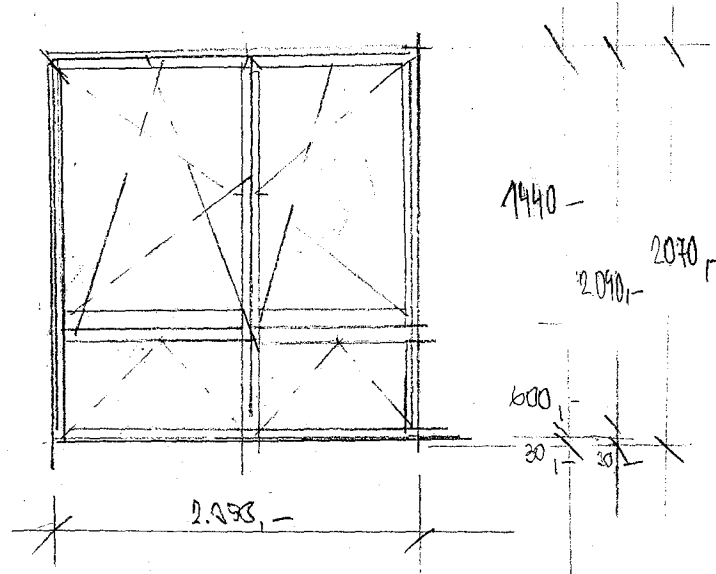

① ks: 38,- VOKNA 1,2

- ① Barva bílá, plast
 - ② kování OS levé OS Pravo
 - ③ výplň OS levé OS Pravo
- 4x 6-16-4, U11, 24dB, chrom. Utvář. p. profil; Podkladový profil; 30mm.

Popis: 2ks oken z bezpečnostním sklem.
6ks síťka proti hmyzu (kovex).

② ks: 4 VOKNA 1,2

- ① Barva bílá, plast
 - ② kování OS levé, OS Pravo
 - ③ výplň
- 2x 6-16-4, U11, 24dB, chrom. Utvář. p. profil; Podkladový profil; 30mm.

Popis: 1ks s bezpečnostním sklem (kovex).
2ks s třpytkou dřev.
1ks síťka proti hmyzu

③ ks: 13 VOKNA 1,2

- ① Barva bílá, plast
- ② kování: výklopka
- ③ výplň: 2x 6-16-4, U11, 24dB

Popis: 13ks s bezpečnostním sklem (kovex).
2ks s třpytkou dřev.
13ks pákové ovládání.

④ ks: 2 VOKNA 1,2

- ① Barva bílá, plast
 - ② kování: výklopka - ovládání pákov.
 - ③ výplň: 1x 6-16-4, U11, 24dB
- Podkladový profil; 30mm.