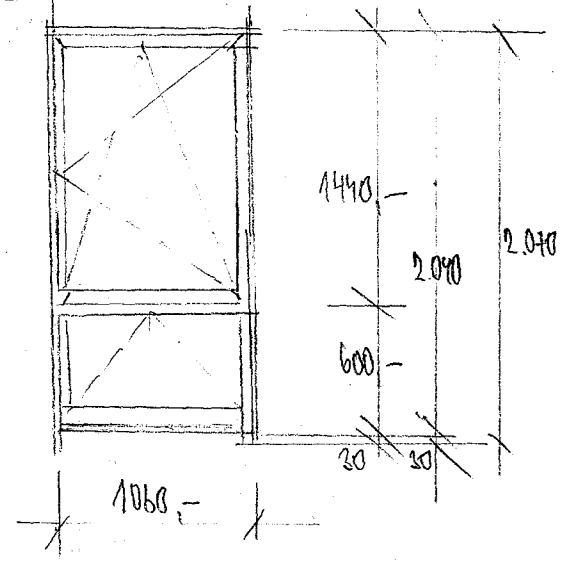

① ks: 38,- VOKNA 1,2

- ① Barva bílá, plast
 - ② kování OS levé OS Pravo
 - ③ výplň OS levé OS Pravo
- 4x 6-16-4, U11, 24dB, chrom. Utvář. p. profil; Podkladový profil; 30mm.

Popis: 2ks oken z bezpečnostním sklem.
6ks síťka proti hmyzu (kovex).

② ks: 4 VOKNA 1,2

- ① Barva bílá, plast
 - ② kování OS levé, OS Pravo
 - ③ výplň
- 2x 6-16-4, U11, 24dB, chrom. Utvář. p. profil; Podkladový profil; 30mm.

Popis: 1ks s bezpečnostním sklem (kovex).
2ks s třpytkou dřev.
1ks síťka proti hmyzu

③ ks: 13 VOKNA 1,2

- ① Barva bílá, plast
- ② kování: výklopka
- ③ výplň: 2x 6-16-4, U11, 24dB

Popis: 13ks s bezpečnostním sklem (kovex).
2ks s třpytkou dřev.
13ks pákové ovládání.

④ ks: 2 VOKNA 1,2

- ① Barva bílá, plast
 - ② kování: výklopka - ovládání pákov.
 - ③ výplň: 1x 6-16-4, U11, 24dB
- Podkladový profil; 30mm.