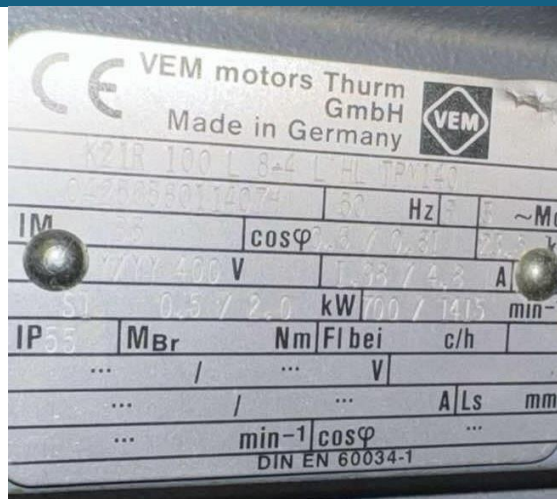

Typ filtrů	Počet filtrů bílé	Počet filtrů růžové	Typ řemenu	Počet řemenů
592x592	2x	1x	Horní SPZ987Lw1000La	2x
592x287	2x	1x	Spodní SPA1332Lw1350La	2x
287x287	-	-		

ŠTÍTEK MOTORU horní