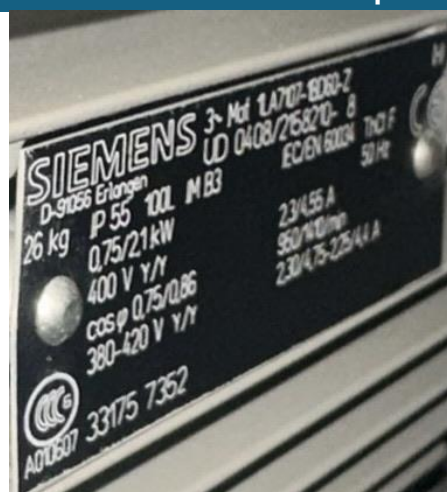

ŠTÍTEK MOTORU spodní