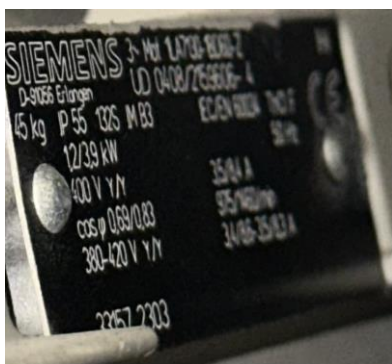

Strojovna 0.Podlaží

006

VZT 208

Typ filtrů	Počet filtrů bílé	Počet filtrů růžové	Typ řemenu	Počet řemenů
592x592	2x	-	Spodní SPA1332Lw1350La	2x
592x287	4x	-	Horní SPA1457Lw1475La	2x
287x287	2x	-		

ŠTÍTEK MOTORU horní