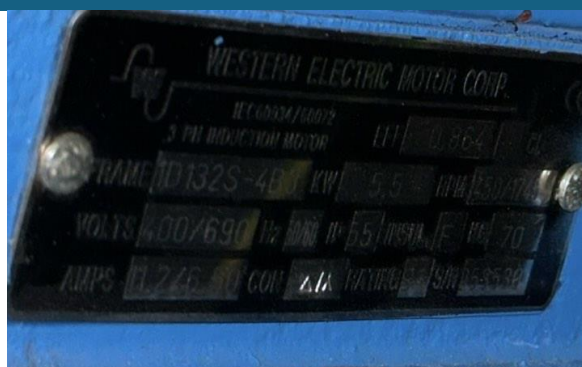

Typ filtrů	Počet filtrů bílé	Počet filtrů růžové	Typ řemenu	Počet řemenů
592x592	4x	-	HorníSPA1382La	2x
592x287	-	-	DolníSPA1332Lw	2x
287x287	-	-		

ŠTÍTEK MOTORU I