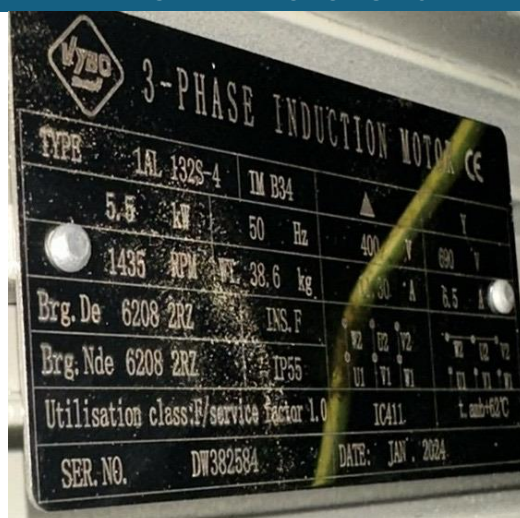

110 LDN B

VZT 321

Typ filtrů	Počet filtrů bílé	Počet filtrů růžové	Typ řemenu	Počet řemenů
592x592	4x	-	HorníSPA1457Lw1475La	2x
592x287	4x	-	SpodníSPZ1582Lw	2x
287x287	-	-		

ŠTÍTEK MOTORU horní