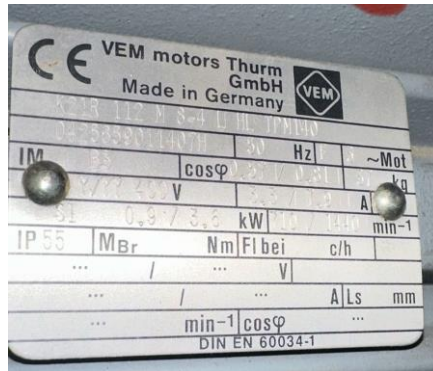

Frekvenční měnič/rekuperace NENÍ

013 **VZT 218**

Typ filtrů	Počet filtrů bílé	Počet filtrů růžové	Typ řemenu	Počet řemenů
592x592	2x	1x	Horní SPZ1037Lw1050La	2x
592x287	2x	1x	Dolní 1407Lw1425La	2x
287x287	-	-		

ŠTÍTEK MOTORU horní

ŠTÍTEK MOTORU spodní