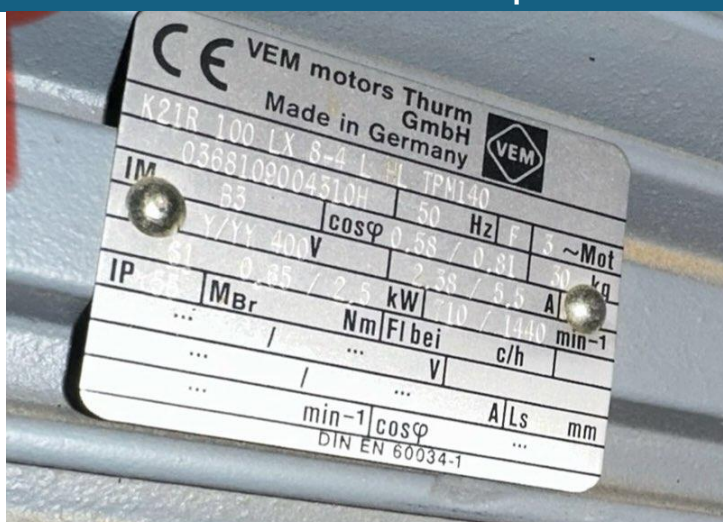

ŠTÍTEK MOTORU horní

ŠTÍTEK MOTORU spodní

Frekvenční měnič/rekuperace NENÍ

Typ filtrů	Počet filtrů bílé	Počet filtrů růžové	Typ řemenu	Počet řemenů
592x592	2x	1x	Horní SPA 1282Lw 1300La	2x
592x287	2x	1x	Dolní SPA 1382Lw	2x
287x287	-	-		