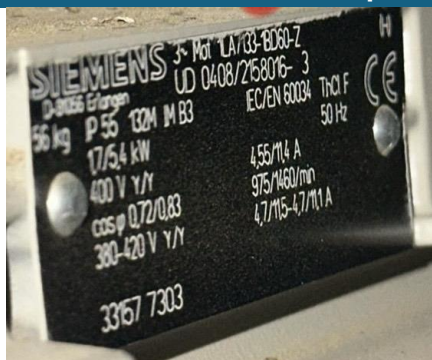

ŠTÍTEK MOTORU spodní

Frekvenční měnič/rekuperace NENÍ