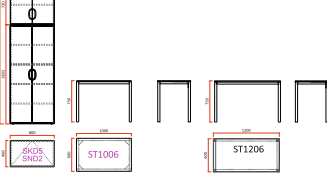

KABINET STROJRETNOSTÍ A EKONOMIKY
KABINET ELEKTROTECHNIKY