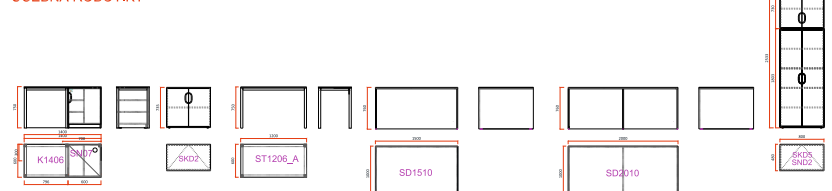

UČEBNA ELEKTROTECHNIKY

UČEBNA AUTOMATIZACE

UČEBNA ROBOTIKY

ELEKTROINSTALAČNÍ DÍLNA

UČEBNA KONTROLY A MĚŘENÍ

KABINET STROJRETNOSTÍ A EKONOMIKY
KABINET ELEKTROTECHNIKY

MULTIMEDIÁLNÍ UČEBNA 1

MULTIMEDIÁLNÍ UČEBNA 2

ELEKTROINSTALAČNÍ DÍLNA

UČEBNA KONTROLY A MĚŘENÍ

19x17
1x1970