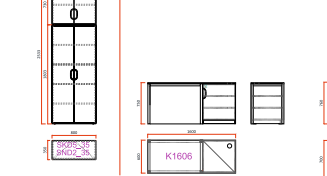

UČEBNA ELEKTROTECHNIKY

UČEBNA AUTOMATIZACE

UČEBNA ROBOTIKY

ELEKTROINSTALAČNÍ DÍLNA

UČEBNA KONTROLY A MĚŘENÍ

KABINET STROJRETNOSTÍ A EKONOMIKY
KABINET ELEKTROTECHNIKY

MULTIMEDIÁLNÍ UČEBNA 1

MULTIMEDIÁLNÍ UČEBNA 2

ELEKTROINSTALAČNÍ DÍLNA

UČEBNA KONTROLY A MĚŘENÍ

19x17
1x1970