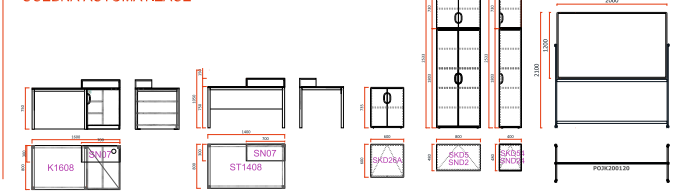

UČEBNA ELEKTROTECHNIKY

UČEBNA AUTOMATIZACE

UČEBNA ROBOTIKY

ELEKTROINSTALAČNÍ DÍLNA

UČEBNA KONTROLY A MĚŘENÍ

KABINET STROJRETNOSTÍ A EKONOMIKY
KABINET ELEKTROTECHNIKY

MULTIMEDIÁLNÍ UČEBNA 1

MULTIMEDIÁLNÍ UČEBNA 2

ELEKTROINSTALAČNÍ DÍLNA

UČEBNA KONTROLY A MĚŘENÍ

19x17
1x1970